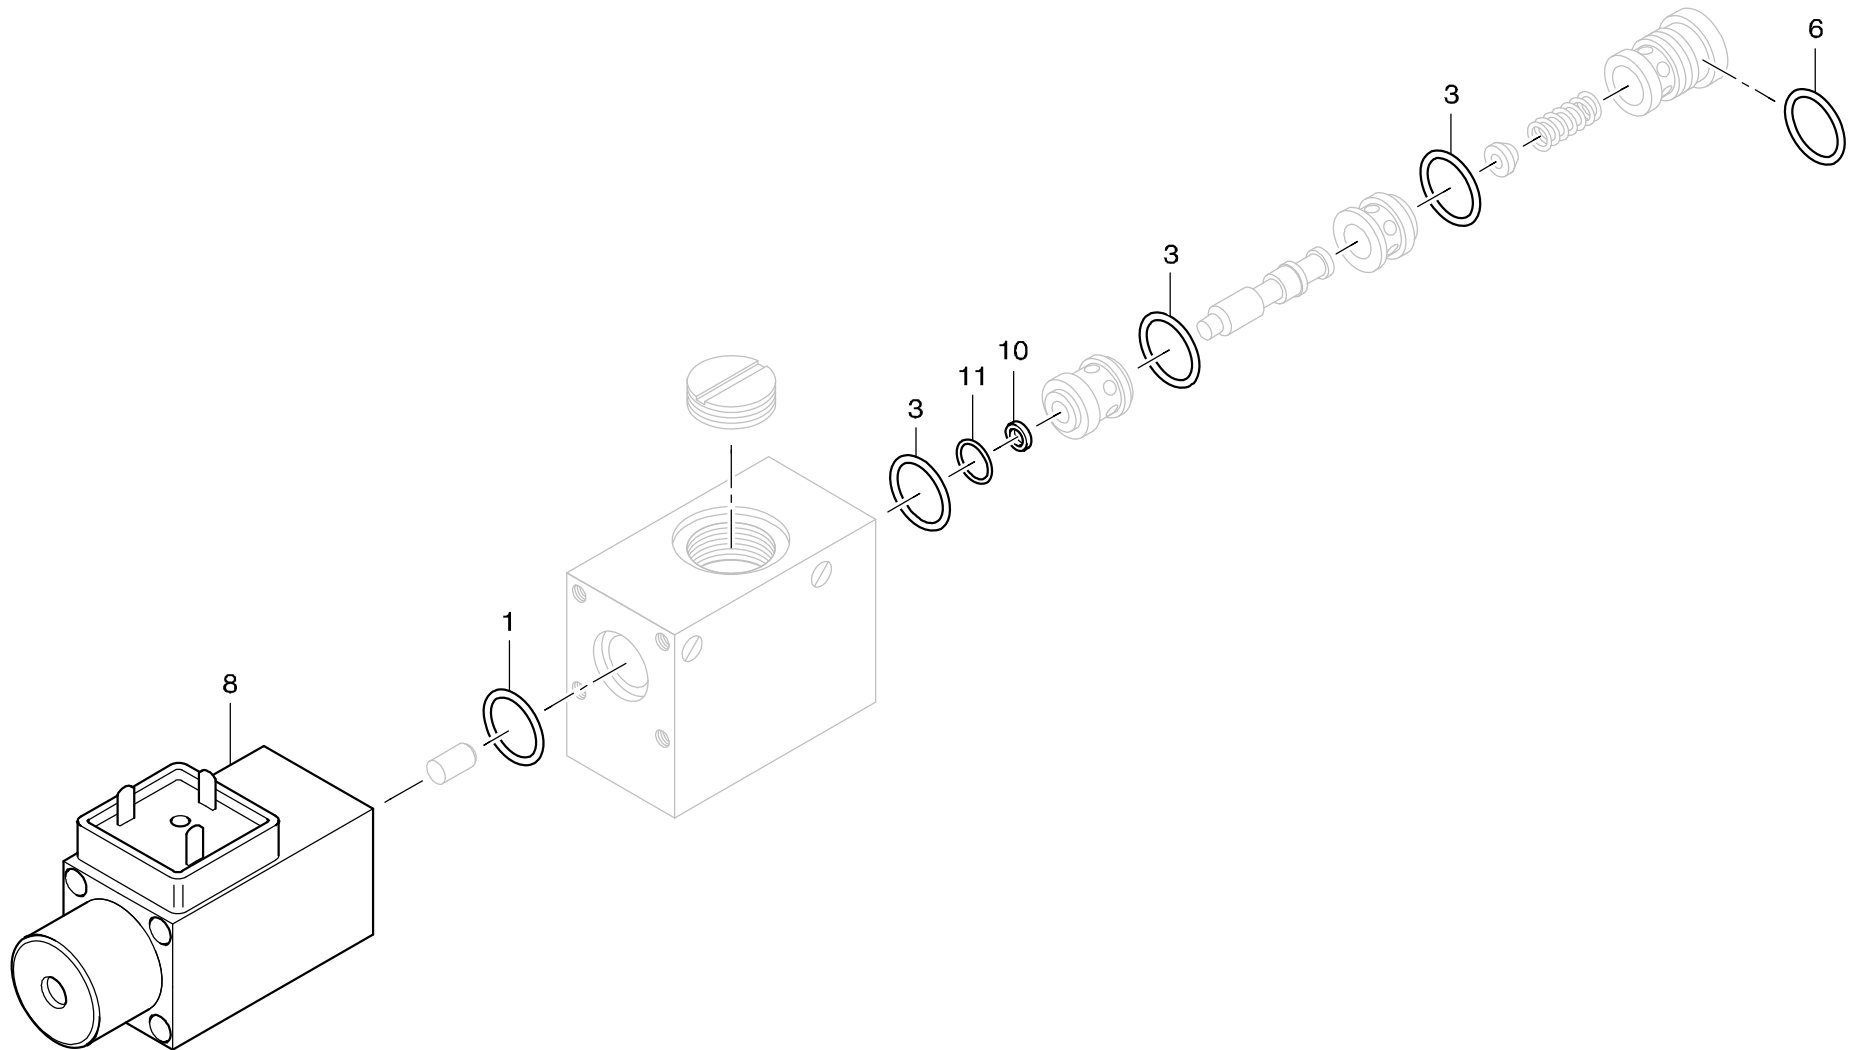

GROVEVENTIL
VALVEBILDTADEL
PICTORIAL DISPLAY**GMK 6300**

08.08

3045414-ETL A

1/1

G 786

3045414-A-BL01-0808-0000